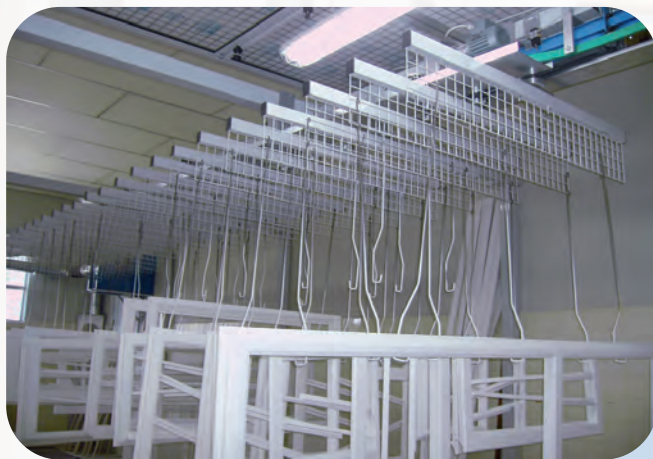

# MOVIMENTAZIONE A TERRA ED AEREA MANUALE ED AUTOMATICA

GROUND AND OVERHEAD HANDLING LINES, MANUAL AND AUTOMATIC

TECNO AZZURRA mette a Vostra completa disposizione il proprio ufficio tecnico per soddisfare qualsiasi Vostra esigenza di movimentazione, sia a terra che aerea, manuale, semi-automatica od automatica.

The TECNO AZZURRA technical office is at your service to respond to all of your handling line needs, both on the ground and overhead, manual, semi-automatic or automatic.